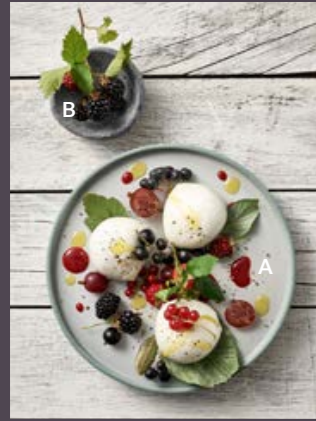

Seite / Page 36

A 2IN1 TELLER FLACH / HALBTIEF GRAU / WEISS / 2IN1 PLATE FLAT / HALFDEEP GREY / WHITE
GRÖSSE / SIZE: Ø21cm / Ø8.4"
MATERIAL: Steinzeug / Stoneware
ART-NR: 7 01 1871 91 101793

B STEINBOWL DIP-SCHÄLCHEN / STONEBOWL DIP DISH
GRÖSSE / SIZE: ca. 6-9cm / ca. 2.4-3.5"
MATERIAL: Naturstein / Natural stone
ART-NR: 7 32 3500 91 000000