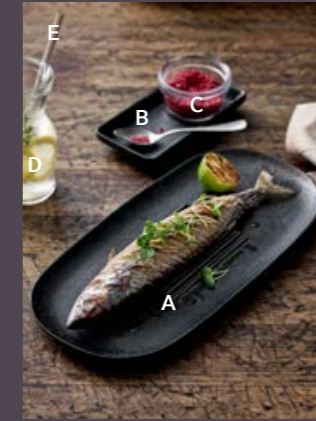

Seite / Page 41

A COAST & COUNTRY PLATTE OVAL / COAST & COUNTRY PLATTER OVAL
GRÖSSE / SIZE: 36x18cm / 14.2x7.1"
MATERIAL: Steinzeug / Stoneware
ART-NR: 7 01 2036 91 031090

B NARA SCHALE FLACH ECKIG SCHWARZ / NARA BOWL FLAT RECTANGULAR BLACK
GRÖSSE / SIZE: 18x9cm / 7.1x3.5"
MATERIAL: Steinzeug / Stoneware
ART-NR: 7 01 3218 91 021090

C BÜGELVERSCHLUSSGLAS / TERRINE JAR WITH CLIP LID
INHALT / VOLUME: 0,08l / 2.7oz
MATERIAL: Glas / Glass
ART-NR: 7 50 9100 91 000000

D KARAFFE MIT BÜGELVERSCHLUSS / CARAFE WITH CLIP LID
INHALT / VOLUME: 0,25l / 8.5oz
MATERIAL: Glas / Glass
ART-NR: 7 50 9004 91 000000

E STROHHALM GLAS / GLASS STRAW
GRÖSSE / SIZE: 23cm / 9.1"
MATERIAL: Glas / Glass
ART-NR: 7 51 9823 91 000000