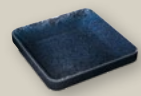

NARA UNTERE 15CM*

* passend zu NARA Espresso Obere und Becher
NARA SAUCER 15CM*
* fits NARA espresso cup and mug
ART-NR: 7 01 6900 91 021090
GRÖSSE / SIZE: Ø15cm / Ø5.7"
GEWICHT / WEIGHT: 275g
HÖHE / HEIGHT: 2,5cm / 1"
VPE / CP: 6 Stück / Piece