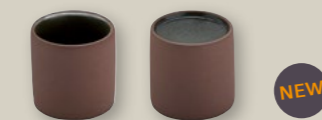

ART-NR: 7 01 3416 91 101792
GRÖSSE / SIZE: Ø16cm / Ø6.4"
INHALT / VOLUME: 1l / 33.8oz
GEWICHT / WEIGHT: 820g
HÖHE / HEIGHT: 8,3cm / 3.3"
VPE / CP: 1 Stück / Piece

2in1 ESPRESSO OBERE / PLATEAU 0,09L
2in1 ESPRESSO CUP / PLATEAU 0.09L