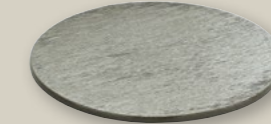

BRUSH PLATTFORM RUND 25CM
BRUSH PLATFORM ROUND 25CM

NEW

ART-NR: 7 01 1815 91 060543
GRÖSSE / SIZE: Ø15cm / Ø6"
GEWICHT / WEIGHT: 280g
HÖHE / HEIGHT: 1,1cm / 0.4"
VPE / CP: 6 Stück / Piece