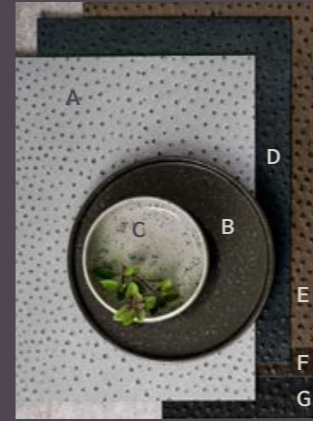

Seite / Page 89

A EMU SET CLOUD / EMU PLACEMAT CLOUD
GRÖSSE / SIZE: 45x33cm / 17.7x13"
MATERIAL: Leder / Leather
ART-NR: 7 95 8020 91 000301

B NARA TELLER FLACH RUND SPOTTED DUNKEL / NARA PLATE FLAT ROUND SPOTTED DARK
GRÖSSE / SIZE: Ø27cm / Ø10.6"
MATERIAL: Steinzeug / Stoneware
ART-NR: 7 01 1227 91 001246

C NARA BOWL RUND SPOTTED HELL / NARA BOWL ROUND SPOTTED LIGHT
GRÖSSE / SIZE: Ø16cm / Ø6.3"
MATERIAL: Steinzeug / Stoneware
ART-NR: 7 01 3116 91 001262

D EMU SET SLATE / EMU PLACEMAT SLATE
GRÖSSE / SIZE: 45x33cm / 17.7x13"
MATERIAL: Leder / Leather
ART-NR: 7 95 8020 91 000305

E EMU SET CEDAR / EMU PLACEMAT CEDAR
GRÖSSE / SIZE: 45x33cm / 17.7x13"
MATERIAL: Leder / Leather
ART-NR: 7 95 8020 91 000302

F EMU SET DARK CHOCOLATE / EMU PLACEMAT DARK CHOCOLATE
GRÖSSE / SIZE: 45x33cm / 17.7x13"
MATERIAL: Leder / Leather
ART-NR: 7 95 8020 91 000304

G EMU SET COAL / EMU PLACEMAT COAL
GRÖSSE / SIZE: 45x33cm / 17.7x13"
MATERIAL: Leder / Leather
ART-NR: 7 95 8020 91 000306