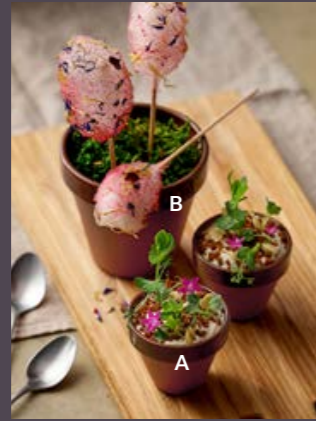

Seite / Page 54

A MINI-TÖPFCHEN / MINI POT
GRÖSSE / SIZE: Ø6,5cm / Ø2.6"
MATERIAL:
Terrakotta / Terracotta
ART-NR: 7 06 7600 91 000000

B TOPF HOCH / POT HIGH
GRÖSSE / SIZE: Ø10cm / Ø3.9"
MATERIAL:
Terrakotta / Terracotta
ART-NR: 7 06 7602 91 000000