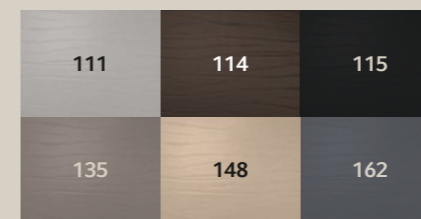

GATOR FARBNUMMERN GATOR COLOR CODE

- 200 IVORY
- 201 CLOUD
- 202 CEDAR
- 204 DARK CHOCOLATE
- 206 COAL

GATOR SET 45x33CM GATOR PLACEMAT 45x33CM

ART-NR: 7 95 8040 91 000xxx
 GRÖSSE / SIZE: 45x33cm / 17.7x13"
 GEWICHT / WEIGHT: 222g
 HÖHE / HEIGHT: 0,16cm / 0.06"
 VPE / CP: 6 Stück / Piece