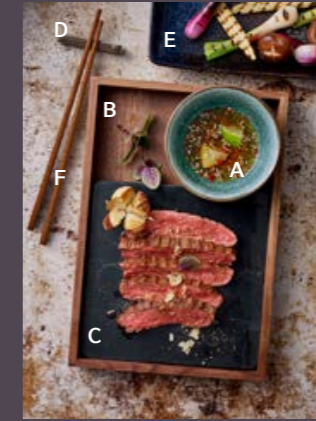

Seite / Page 30

A REISBOWL / RICEBOWL
GRÖSSE / SIZE: Ø12cm / Ø4.7"
MATERIAL: Steinzeug / Stoneware
ART-NR: 7 01 3112 91 026151

B ANANTI MENAGE ECKIG / ANANTI MENAGE RECTANGULAR
GRÖSSE / SIZE: 29x19cm / 11.4x7.4"
MATERIAL: Nussbaum / Walnut
ART-NR: 7 42 8906 91 000000

C MARMORPLATTE ECKIG SCHWARZ / MARBLE PLATTER SQUARE BLACK
GRÖSSE / SIZE: 18x18cm / 7.1x7.1"
MATERIAL: Marmor / Marble
ART-NR: 7 31 8800 91 000000

D STÄBCHEN-/MESSER-BÄNKCHEN BRAUN / CHOPSTICK REST BROWN
GRÖSSE / SIZE: 7cm / 2.8"
MATERIAL: Steinzeug / Stoneware
ART-NR: 7 01 9813 91 026150

E SEA PLATTE TIEF ECKIG / SEA PLATTER DEEP RECTANGULAR
GRÖSSE / SIZE: 22x10cm / 8.5x3.9"
MATERIAL: Steinzeug / Stoneware
ART-NR: 7 01 2122 91 000351

F ESSTÄBCHEN / CHOPSTICKS
GRÖSSE / SIZE: 24cm / 9.5"
MATERIAL: Hartholz / Hardwood
ART-NR: 7 49 9801 91 000000