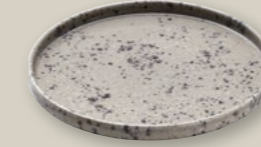

NARA SPOTTED HELL / LIGHT
DESIGN: CARSTEN GOLLNICK

NARA TELLER FLACH RUND 21CM
NARA PLATE FLAT ROUND 21CM
ART-NR: 7 01 1221 91 001262
GRÖSSE / SIZE: Ø21cm / Ø8.3"
GEWICHT / WEIGHT: 580g
HÖHE / HEIGHT: 2,5cm / 1"
VPE / CP: 6 Stück / Piece