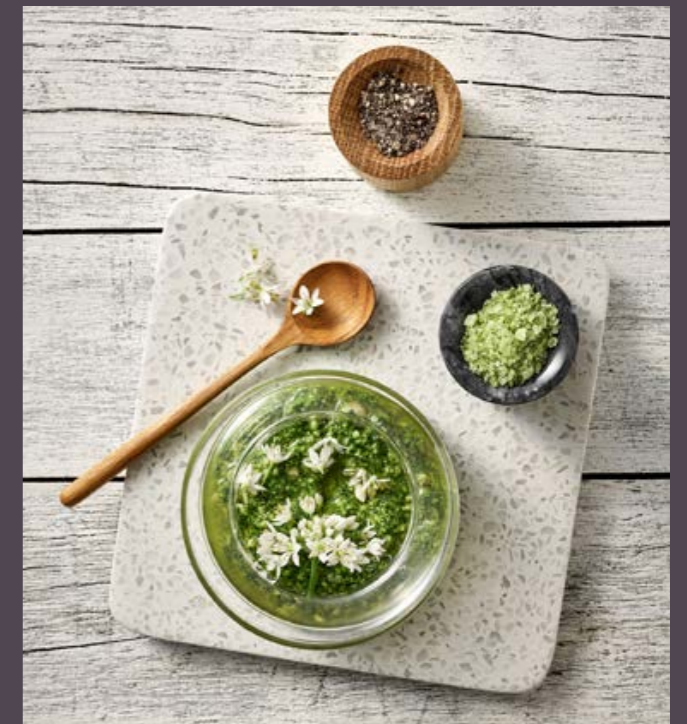

Raus aufs Land

Frühstück im bäuerlichen Stil. Appetitliche Angebote, wie zufällig versammelt am Buffet. Ein lockeres Nebeneinander von Holz, Glas, weißem Porzellan. Frische, natürliche Zutaten. Die filigran wirkenden Präsenter LOFT aus Eiche übertragen die Schlichtheit des Shaker-Stils in ein modernes Design. Die Luftigkeit der Präsentation unterstreichen stylish reduzierte Karaffen und die stapelbaren Schalen aus temperaturbeständigem Borosilikat-Glas. Auflockernd ergänzt durch Brottaschen aus nachhaltigem Naturmaterial in zeitlosem Anthrazit.

OFF TO THE COUNTRYSIDE

A rural breakfast. An appetising spread, as if randomly gathered at a buffet. A casual combination of wood, glass and white porcelain. Fresh, natural ingredients. The delicate LOFT presenters are made of oak and evoke the familiar simplicity of the shaker era into a modern design. Stylishly simple carafes and stackable bowls made of heat-resistant borosilicate glass draw our attention to the effortlessness of the arrangement. Bread bags made of sustainable, natural material in a timeless shade of charcoal create a casual feel.

Designed exclusively for PLAYGROUND

ERNTEDANK

Wie frisch aus dem Beet: Wurzeln, Kräuter und Beeren werden mit Blättern und Strünken ausgestellt. Die Bühnen: Steinzeug CARVED. Stapelbare Glasschalen auf Terrazzo-Kachel. Rustikale Bowls aus per Hand behauenen Steinen oder reliefierter Steinzeugteller STELLA.

HARVEST FESTIVAL

Fresh from the vegetable patch: roots, herbs and berries are exhibited with leaves and stems. The stages: CARVED stoneware. Stackable glass bowls on terrazzo tile. Unique stone bowls, each hand-carved or the STELLA stoneware plate with relief.