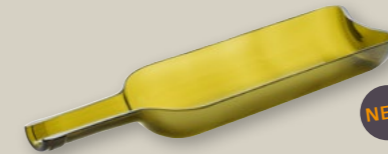

WEINFLASCHE HALBIERT 30CM
WINE BOTTLE HALVED 30CM

ART-NR: 7 50 7601 91 000000
GRÖSSE / SIZE: 30cm / 11.5"
INHALT / VOLUME: 0,16l / 5.4oz
GEWICHT / WEIGHT: 167g
HÖHE / HEIGHT: 3,5cm / 1.4"
VPE / CP: 1 Stück / Piece

ART-NR: 7 50 5400 91 000000
GRÖSSE / SIZE: Ø8cm / Ø3"
INHALT / VOLUME: 0,32l / 10.8oz
GEWICHT / WEIGHT: 143g
HÖHE / HEIGHT: 9cm / 3.5"
VPE / CP: 6 Stück / Piece

ART-NR: 7 50 7700 91 000000
GRÖSSE / SIZE: Ø8cm / Ø3.1"
GEWICHT / WEIGHT: 152g
HÖHE / HEIGHT: 14,7cm / 5.8"
VPE / CP: 6 Stück / Piece

ART-NR: 7 50 7701 91 000000
GRÖSSE / SIZE: Ø8cm / Ø3.2"
GEWICHT / WEIGHT: 73g
HÖHE / HEIGHT: 8,3cm / 3.3"
VPE / CP: 6 Stück / Piece