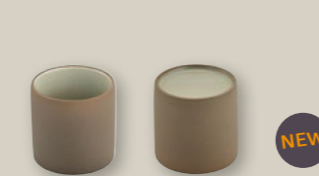

2in1 ESPRESSO OBERE / PLATEAU 0,09L
2in1 ESPRESSO CUP / PLATEAU 0.09L

ART-NR: 7 01 5401 91 101791
GRÖSSE / SIZE: Ø6cm / Ø2.4"
INHALT / VOLUME: 0,09l / 3oz
GEWICHT / WEIGHT: 130g
HÖHE / HEIGHT: 5,9cm / 2.3"
VPE / CP: 6 Stück / Piece