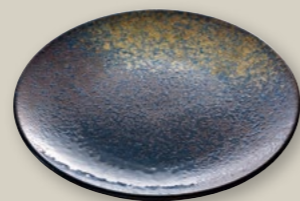

**SEA TELLER FLACH COUP
RUND 28CM**
SEA PLATE FLAT COUP ROUND 28CM

ART-NR: 7 01 1228 91 000351
GRÖSSE / SIZE: Ø28cm / Ø11"
GEWICHT / WEIGHT: 1000g
HÖHE / HEIGHT: 3cm / 1.2"
VPE / CP: 6 Stück / Piece

ART-NR: 7 01 3114 91 000351
GRÖSSE / SIZE: Ø15cm / Ø5.9"
INHALT / VOLUME: 0,3l / 10.1oz
GEWICHT / WEIGHT: 410g
HÖHE / HEIGHT: 4cm / 1.6"
VPE / CP: 6 Stück / Piece