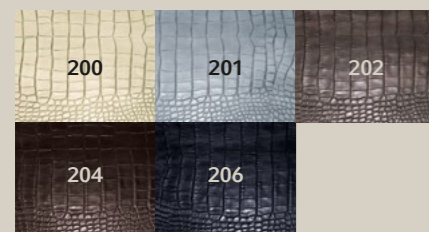

GATOR FARBNUMMERN GATOR COLOR CODE

- 200 IVORY
- 201 CLOUD
- 202 CEDAR
- 204 DARK CHOCOLATE
- 206 COAL

GATOR SET 45x33CM GATOR PLACEMAT 45x33CM

ART-NR: 7 95 8040 91 000xxx
 GRÖSSE / SIZE: 45x33cm / 17.7x13"
 GEWICHT / WEIGHT: 222g
 HÖHE / HEIGHT: 0,16cm / 0.06"
 VPE / CP: 6 Stück / Piece