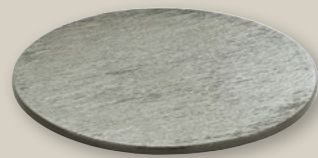

NEW

BRUSH PLATTFORM RUND 31CM
BRUSH PLATFORM ROUND 31CM

ART-NR: 7 01 1831 91 060543
GRÖSSE / SIZE: Ø31cm / Ø12.3"
GEWICHT / WEIGHT: 1490g
HÖHE / HEIGHT: 1,4cm / 0.5"
VPE / CP: 6 Stück / Piece