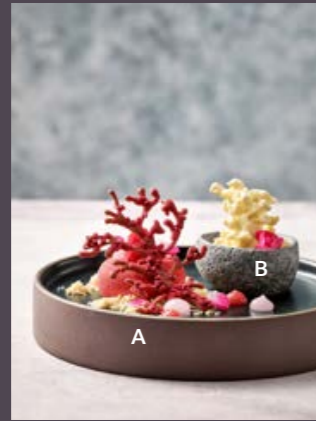

Seite / Page 55

A 2IN1 TELLER FLACH / TIEF BRAUN / SCHWARZ / 2IN1 PLATE FLAT / DEEP BROWN / BLACK
GRÖSSE / SIZE: Ø24cm / Ø9.4"
MATERIAL:
Steinzeug / Stoneware
ART-NR: 7 01 1824 91 101792

B STEINBOWL DIP-SCHÄLCHEN / STONEBOWL DIP DISH
GRÖSSE / SIZE: ca. Ø6-9cm / ca. Ø2.4-3.5"
MATERIAL:
Naturstein / Natural stone
ART-NR: 7 32 3500 91 000000