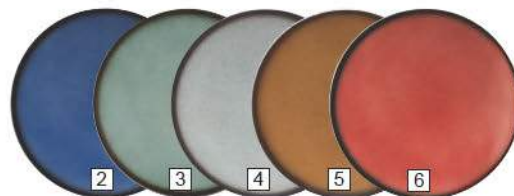

- 2 »Royalblau« 57122
- 3 »Türkis« 57123
- 4 »Grau« 57124
- 5 »Caramel« 57125
- 6 »Ziegelrot« 57126