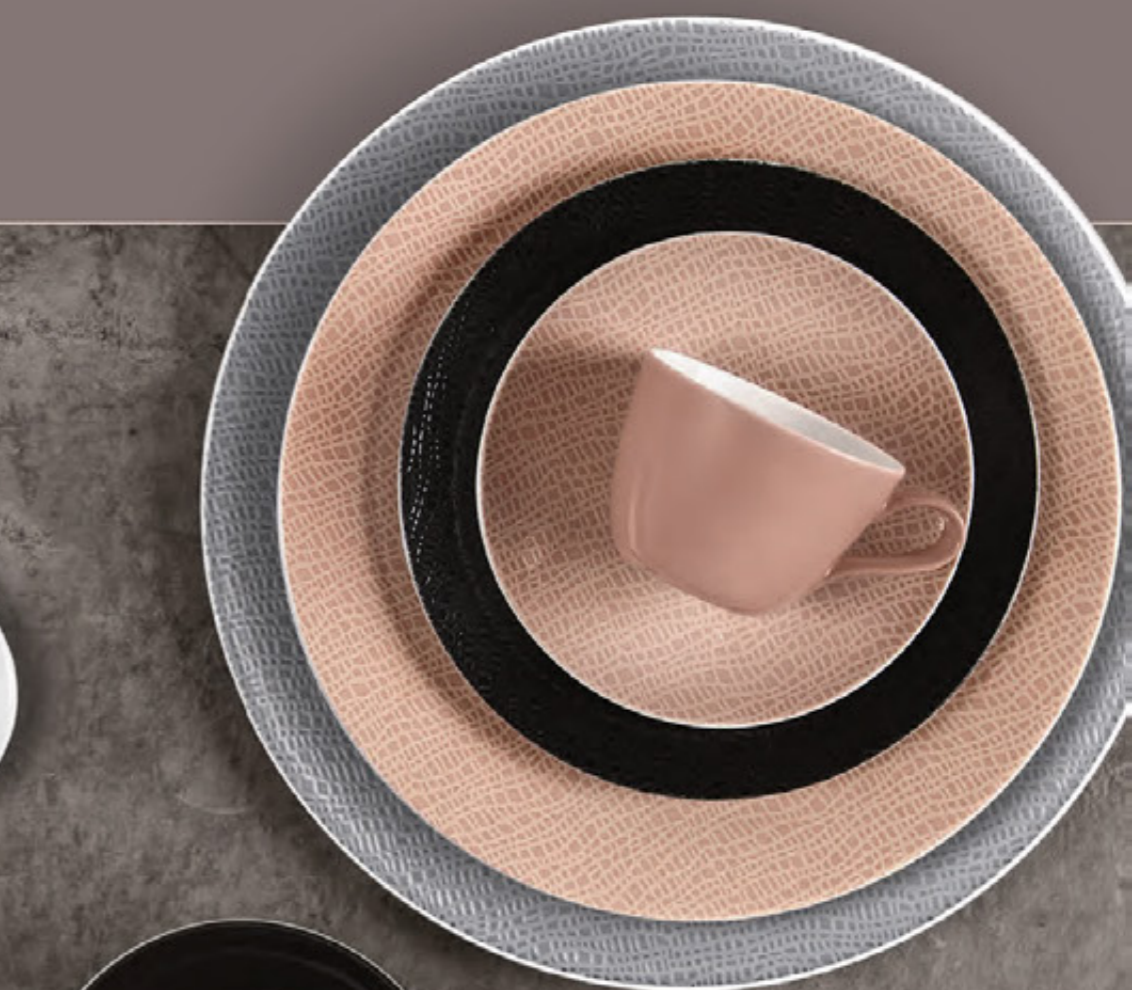

Der Dekor »Fashion« zeichnet eine Struktur,
die man sonst nur von
den Top Mode-Labels gewohnt ist.

COUP Fine Dining »Fashion«
For practical aesthetes ...

High-quality, versatile, porcelain tableware –
with a clearly structured product range.

The Design »Fashion« displays a texture that is
generally exclusive to high end fashion brands.

FINE DINING
COUP

rund
round

Die flächige – fast schon
organische Formensprache,
wirkt stets edel ...

*Its flat, almost organic form,
always appears sophisticated ...*

FINE DINING
COUP

eckig
rectangular

... und bildet mit ihrer schlichten Eleganz
eine optimale Bühne
für die Speisen-Präsentation.

... while its minimalist elegance
creates a perfect surface
on which to present your food.